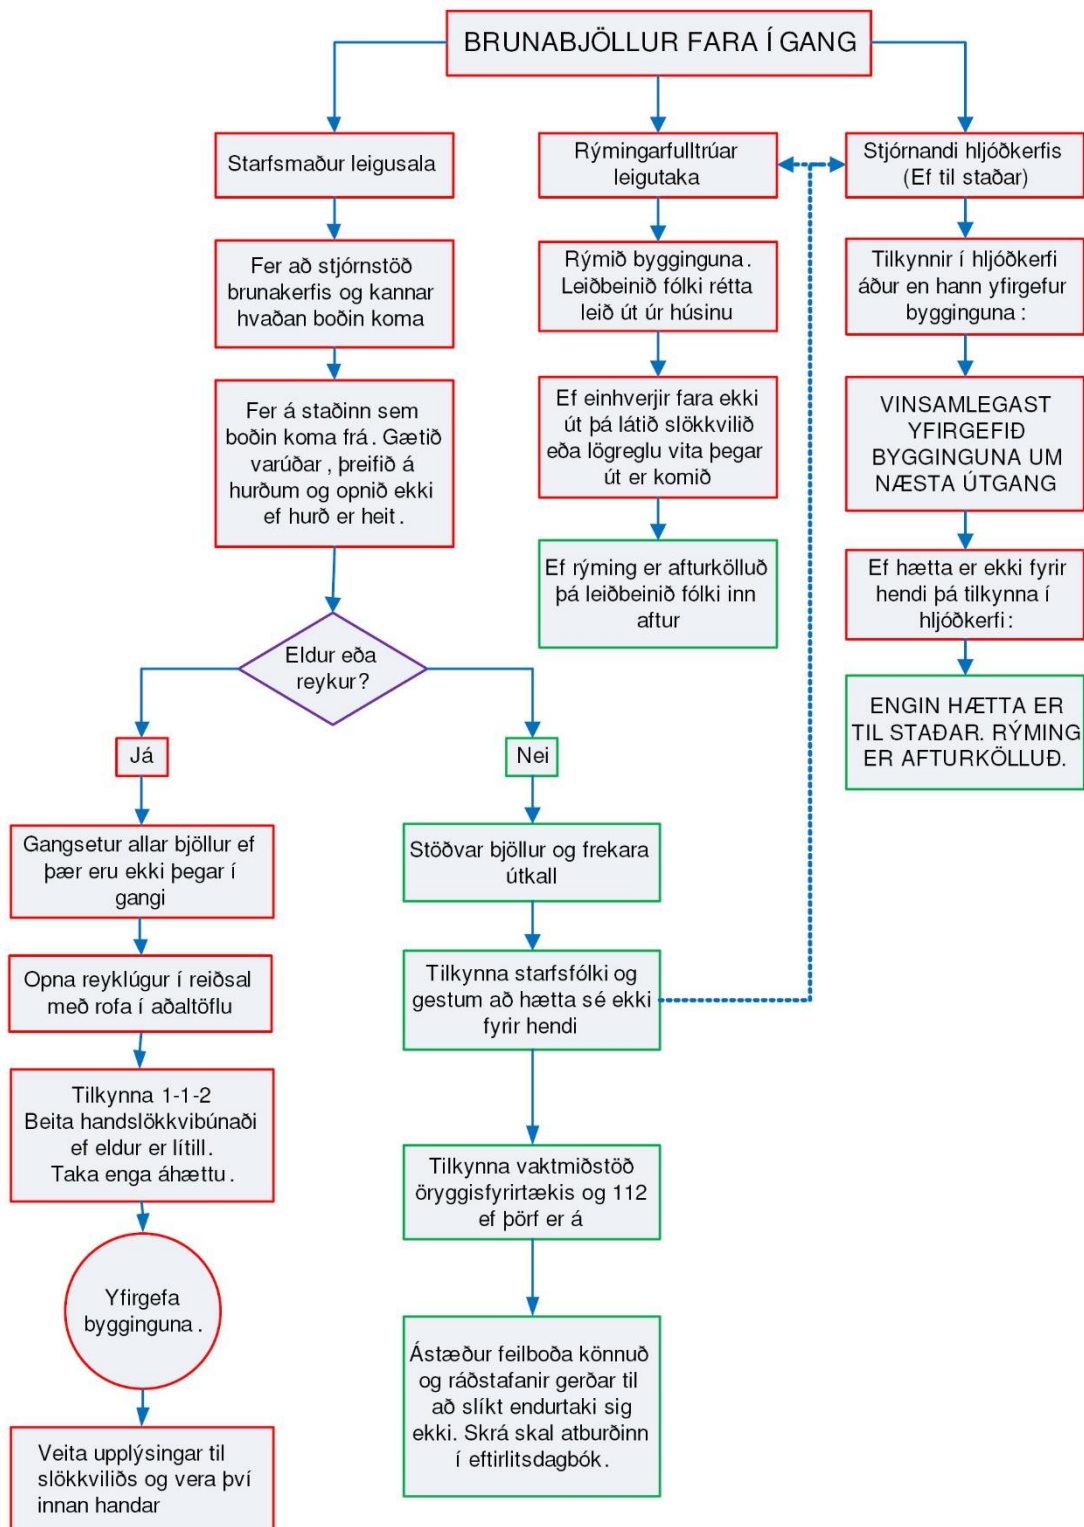

Hlutverk og aðgerðir við boð frá brunabjöllum